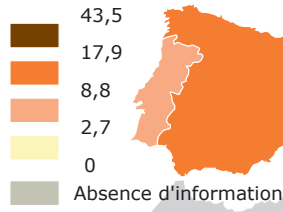

Populations étrangères en Europe

Part de la population étrangère dans la population totale, 2009 (en %)

Part de la population étrangère dans la population active, 2009 (en %)

Solde migratoire (2010)

0 500 km

Évolution du solde migratoire de 2006 à 2010 (en nombre de personnes)

Source : Eurostat, 2011.