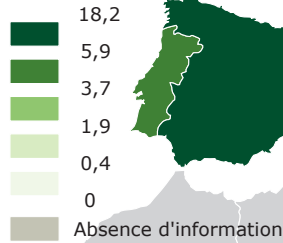

Populations étrangères en Europe

Part de la population étrangère dans la population totale, 2009 (en %)

Part de la population étrangère dans la population active, 2009 (en %)

Solde migratoire (2010)

0 500 km

Évolution du solde migratoire de 2006 à 2010 (en nombre de personnes)

Source : Eurostat, 2011.