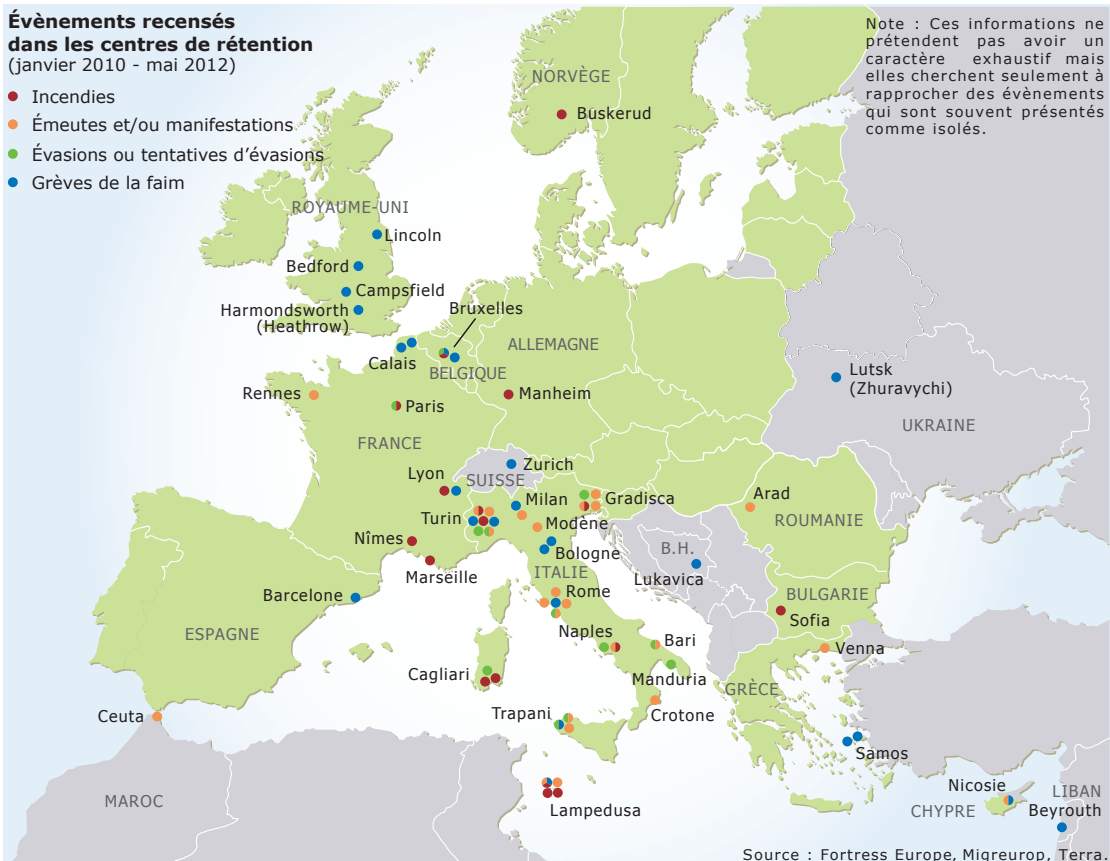

# Résistances de l'intérieur : des situations non isolées

## Évènements recensés dans les centres de rétention (janvier 2010 - mai 2012)

- Incendies
- Émeutes et/ou manifestations
- Évasions ou tentatives d'évasions
- Grèves de la faim

Note : Ces informations ne prétendent pas avoir un caractère exhaustif mais elles cherchent seulement à rapprocher des évènements qui sont souvent présentés comme isolés.

Source : Fortress Europe, Migreurop, Terra.